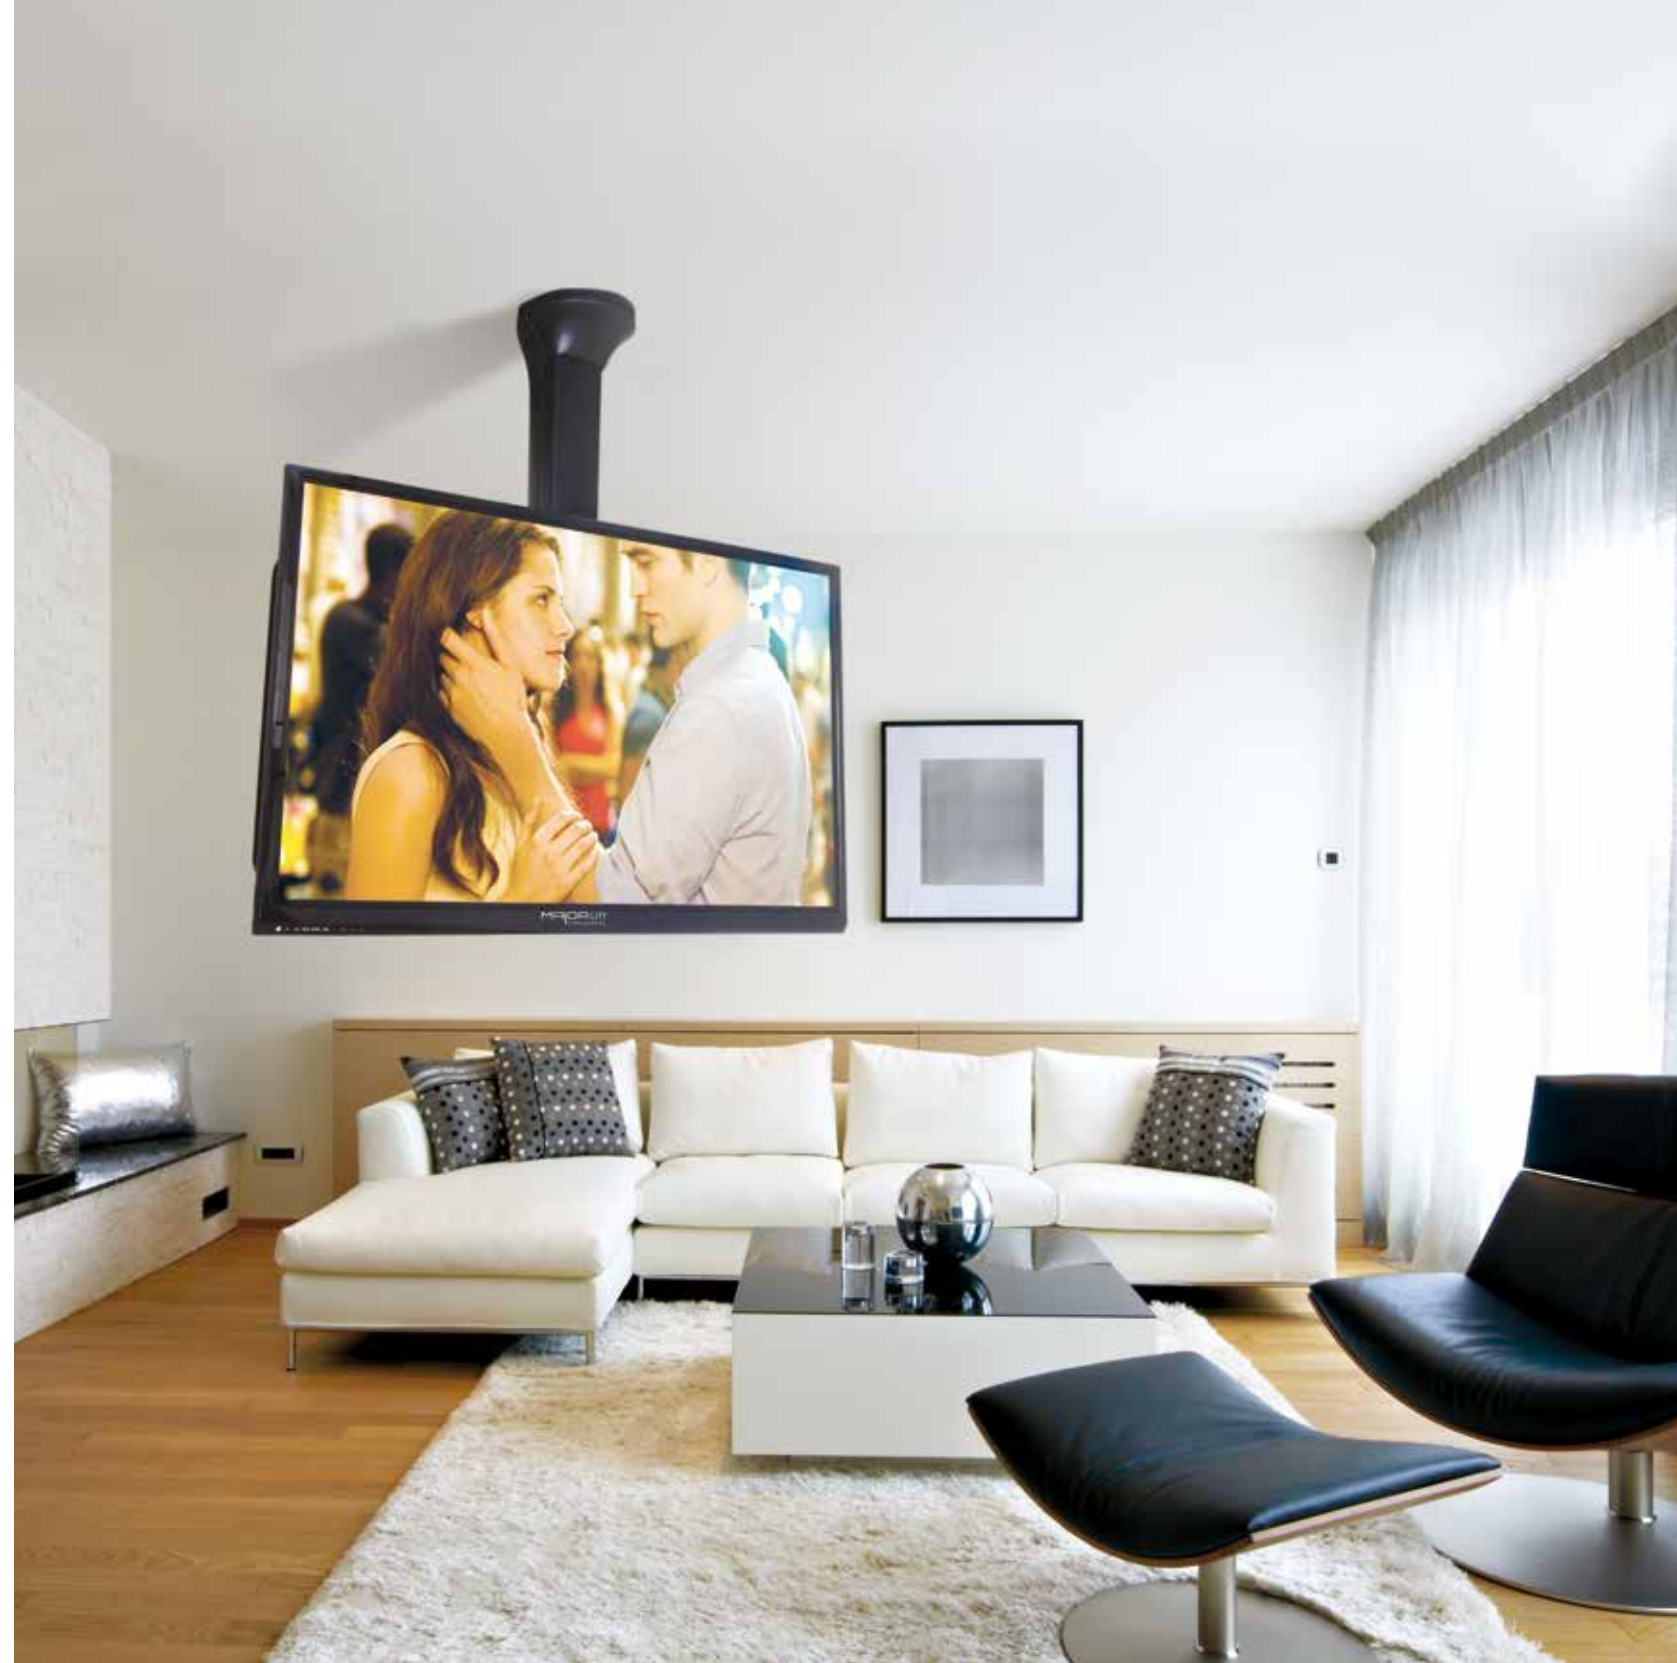

MAJORLift®
holding your emotions

Nuovo spazio
alle emozioni.

MAJORLift®
holding your emotions

Nuovo spazio alle emozioni.

Scende, sale e gira. Trasforma il tv in uno strumento di arredo. E lo rende disponibile alla miglior visione possibile.

Design innovativo.

Gurioli industriart ha disegnato un sistema di sospensione di alta raffinatezza. Estetica e funzionalità. Bellezza e intelligenza. Caratteristiche che rendono ineguagliabile MaiorLift®. Esattamente come chi lo sceglie.

Più sicurezza.

Installato al soffitto, il tv diventa irraggiungibile dai bimbi e dagli animali domestici. Cioè, è più sicuro. La sua struttura poi, contiene i cavi di collegamento del tv (alimentazione, antenna, scart, HDMI, internet, ecc.). Niente cavi penzolanti, intralcio per le pulizie e pericolo elettrico. In due parole, più sicurezza.

Arredo e funzione.

Le sue forme sono eleganti. Le sue linee, armoniose. Si può considerare esteticamente ineccepibile. Per questo, può essere inserito in ogni tipo di arredamento. Rappresenta l'innovazione estetica e funzionale. Rappresenta la scelta di gusto e di funzionalità di chi lo sceglie.