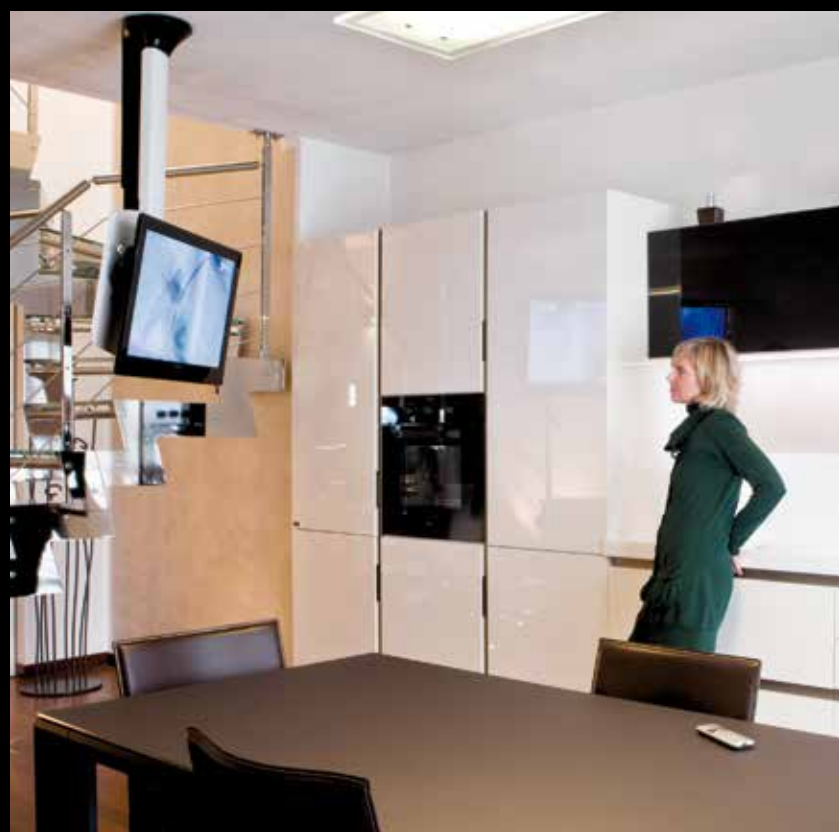

MAJORLift®
holding your emotions

Nuovo spazio
alle emozioni.

MAJORLift®
holding your emotions

Nuovo spazio alle emozioni.

Scende, sale e gira. Trasforma il tv in uno strumento di arredo. E lo rende disponibile alla miglior visione possibile.

Gurioli industriart è presente con le sue creazioni al MoMA di New York, al Denver Art Museum, Denver (Usa) e Stedelijk Museum, Amsterdam (Olanda).

Gurioli
industriart

Miglior visibilità.

Da soli o in compagnia, anche di un gruppo di amici, MaiorLift® permette sempre la miglior visibilità del tv. Si alza, si abbassa, ruota su sé stesso a 360°. È posizionabile esattamente come serve, in base al pubblico e allo spazio disponibile. È uno strumento che rende più semplice godersi la vita.

Più sicurezza.

Installato al soffitto, il tv diventa irraggiungibile dai bimbi e dagli animali domestici. Cioè, è più sicuro. La sua struttura poi, contiene i cavi di collegamento del tv (alimentazione, antenna, scart, HDMI, internet, ecc.). Niente cavi penzolanti, intralcio per le pulizie e pericolo elettrico. In due parole, più sicurezza.

Arredo e funzione.

Le sue forme sono eleganti. Le sue linee, armoniose. Si può considerare esteticamente ineccepibile. Per questo, può essere inserito in ogni tipo di arredamento. Rappresenta l'innovazione estetica e funzionale. Rappresenta la scelta di gusto e di funzionalità di chi lo sceglie.