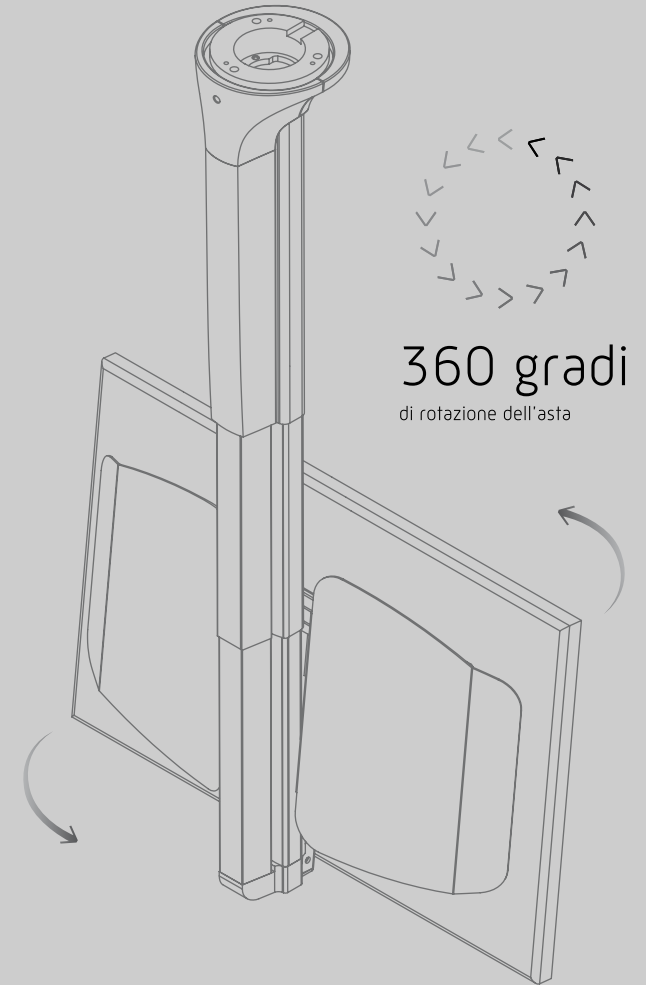

Più sicurezza.

Installato al soffitto, il tv diventa irraggiungibile dai bimbi e dagli animali domestici. Cioè, è più sicuro. La sua struttura poi, contiene i cavi di collegamento del tv (alimentazione, antenna, scart, HDMI, internet, ecc.). Niente cavi penzolanti, intralcio per le pulizie e pericolo elettrico. In due parole, più sicurezza.

Arredo e funzione.

Le sue forme sono eleganti. Le sue linee, armoniose. Si può considerare esteticamente ineccepibile. Per questo, può essere inserito in ogni tipo di arredamento. Rappresenta l'innovazione estetica e funzionale. Rappresenta la scelta di gusto e di funzionalità di chi lo sceglie.

+68 cm
di regolazione
in altezza

360 gradi
di rotazione dell'asta

MAJOR[®]
holding your
emotions

I - 48018 Faenza RA - via Proventa, 120/1
+39 0546 64 68 21 - info@maior mover.it

LELIESSOCIATI.IT

Prodotto compatibile con normative